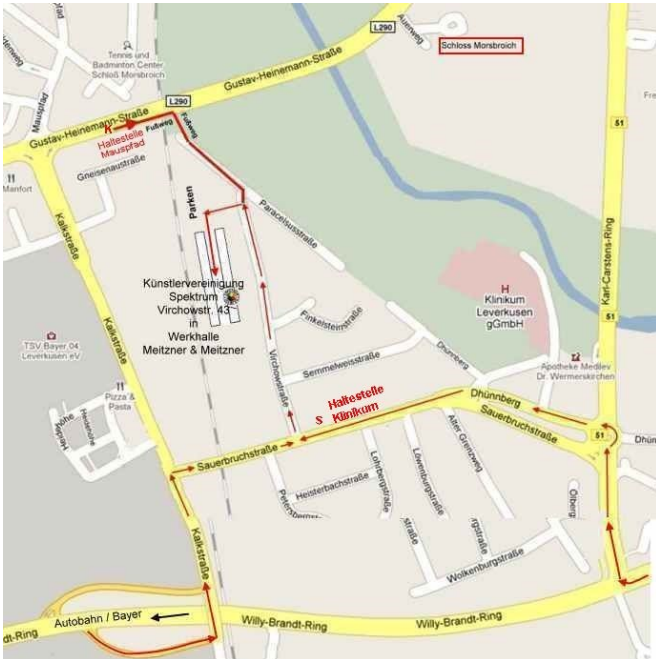

Und so erreichen Sie uns:

Von der Autobahn A 3:

Abfahrt Leverkusen in Richtung Schlebusch/Bergisch Gladbach, ca. 500 m nach der 2. Ampel rechts auf die Kalkstr. und bei der nächsten Kreuzung rechts auf die Sauerbruchstr. und nach der Bahnüberquerung links in die Virchowstr. einbiegen. Fast am Schluss der Straße dann links in den Hof einbiegen und bis zu den Werkhallen durchfahren. Die Galerie liegt fast am Schluss der linken Werkhalle.

Von Bergisch Gladbach/Köln-Dünnwald/Schlebusch Waldsiedlung:

Von Bensberger oder Mülheimer Str. auf den Willy-Brandt-Ring wechseln und an der 2. Ampel rechts auf den Carl-Carstens-Ring wechseln. Nach ca. 300 m am Kreisell die dritte Ausfahrt Richtung Klinikum nehmen, der Straße folgen und nach Klinikum und einer Geschäftszeile rechts in die Virchowstr. einbiegen. Fast am Schluss der Straße dann links in den Hof einbiegen und bis zu den Werkhallen durchfahren. Die Galerie liegt fast am Schluss der linken Werkhalle.

Ausstellung vom 19.01. – 03.02.2018,
geöffnet samstags von 15 – 18 Uhr

Spektrum Leverkusen '87 e. V.,
Virchowstr. 43,
51375 Leverkusen-Schlebusch
www.spektrum-lev.de