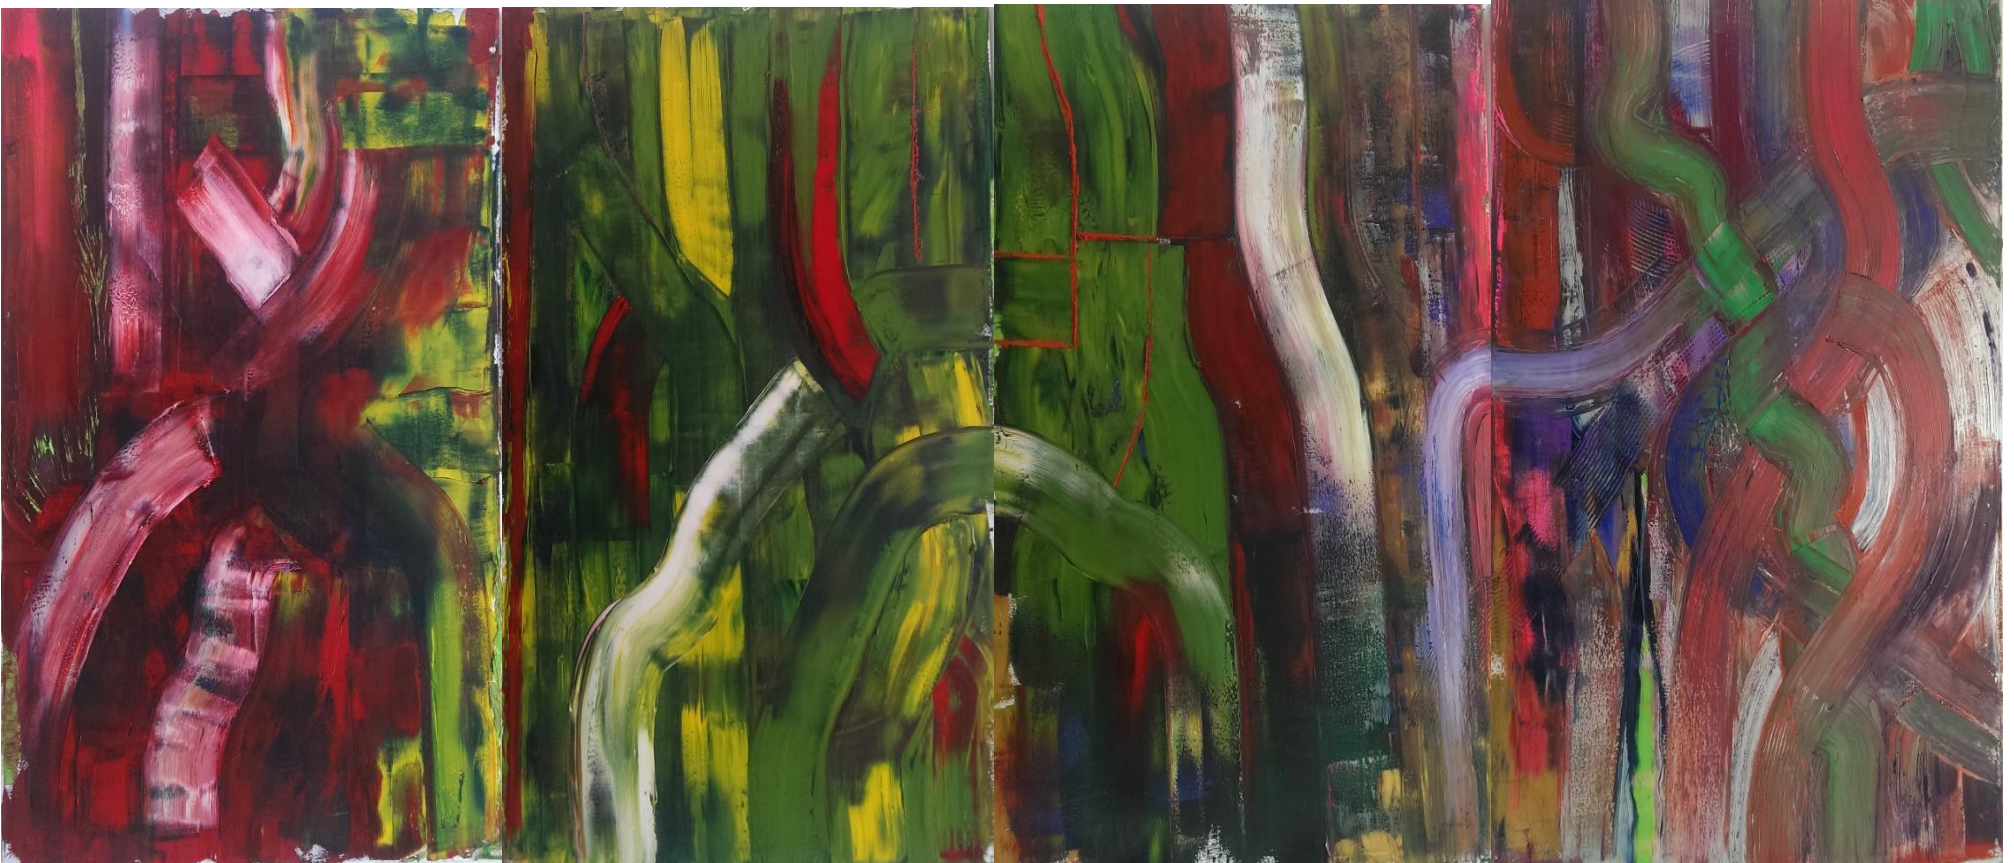

Spektrum Leverkusen 87 e. V.
Virchowstr. 43
51375 Leverkusen-Schlebusch

Internet: [www. SPEKTRUM-LEV.de](http://www.SPEKTRUM-LEV.de)

E I N L A D U N G

zur Ausstellung
Farben kommen und gehen

Sigrid Riech-Neumann

Harald Friese

Harald Friese

Elfenwald

(Vier Bilder: Rotwald/Rothornwald/Steinbögenwald/Schlingwald/jeweils 80 x 120 cm)