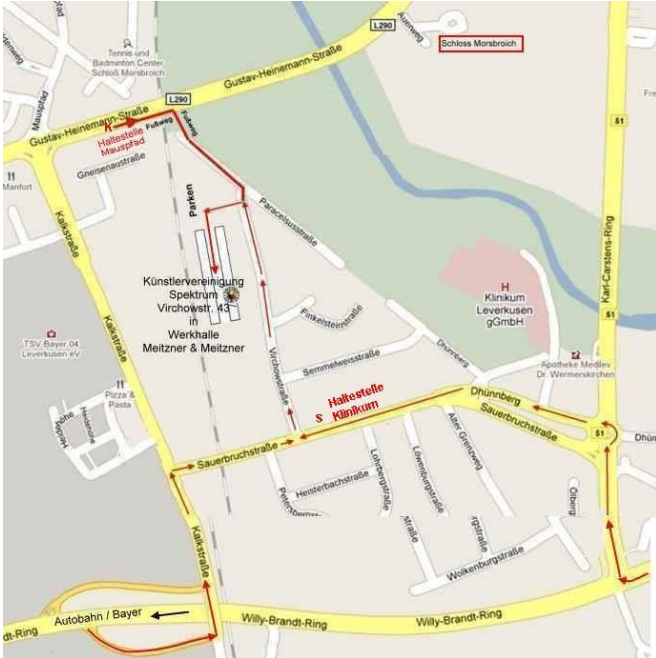

Und so erreichen Sie uns:

Von der Autobahn A 3:

Abfahrt Leverkusen in Richtung Schlebusch/Bergisch Gladbach, ca. 500 m nach der 2. Ampel rechts auf die Kalkstr. und bei der nächsten Kreuzung rechts auf die Sauerbruchstr. und nach der Bahnüberquerung links in die Virchowstr. einbiegen. Fast am Schluss der Straße dann links in den Hof einbiegen und bis zu den Werkhallen durchfahren. Die Galerie liegt fast am Schluss der linken Werkhalle.

Von Bergisch Gladbach/Köln-Dünnwald/Schlebusch Waldsiedlung:

Von Bensberger oder Mülheimer Str. auf den Willy-Brandt-Ring wechseln und an der 2. Ampel rechts auf den Carl-Carstens-Ring wechseln. Nach ca. 300 m am Kreisell die dritte Ausfahrt Richtung Klinikum nehmen, der Straße folgen und nach Klinikum und einer Geschäftszeile rechts in die Virchowstr. einbiegen. Fast am Schluss der Straße dann links in den Hof einbiegen und bis zu den Werkhallen durchfahren. Die Galerie liegt fast am Schluss der linken Werkhalle.

Ausstellung vom 29.01. – 13.02.2016,
geöffnet samstags von 15 – 18 Uhr

Spektrum Leverkusen '87 e. V.,
Virchowstr. 43,
51375 Leverkusen-Schlebusch
www.spektrum-lev.de

Das kleine **FO**rmat