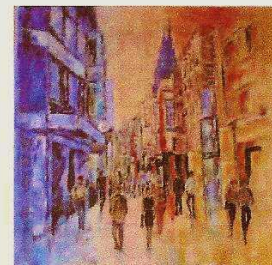

Stadtszene aus Köln – 2014

Begrüßung: Peter Neuß
Direktor RESIDENZ am Dom

Einführung: Dr. Susanne Rauprich
Kunsthistorikerin

Ort: RESIDENZ am Dom
An den Dominikanern 6-8
50668 Köln

Künstlerin: Annemarie Schier
Telefon : 0214-44951
E-Mail: ABSchier@t-online.de

Ausstellungsdauer:
10. Juni bis 19. August 2015

Bitte informieren Sie uns mit beiliegender
Antwortkarte, per E-Mail oder telefonisch bis
Montag, 08. Juni 2015, ob Sie teilnehmen.