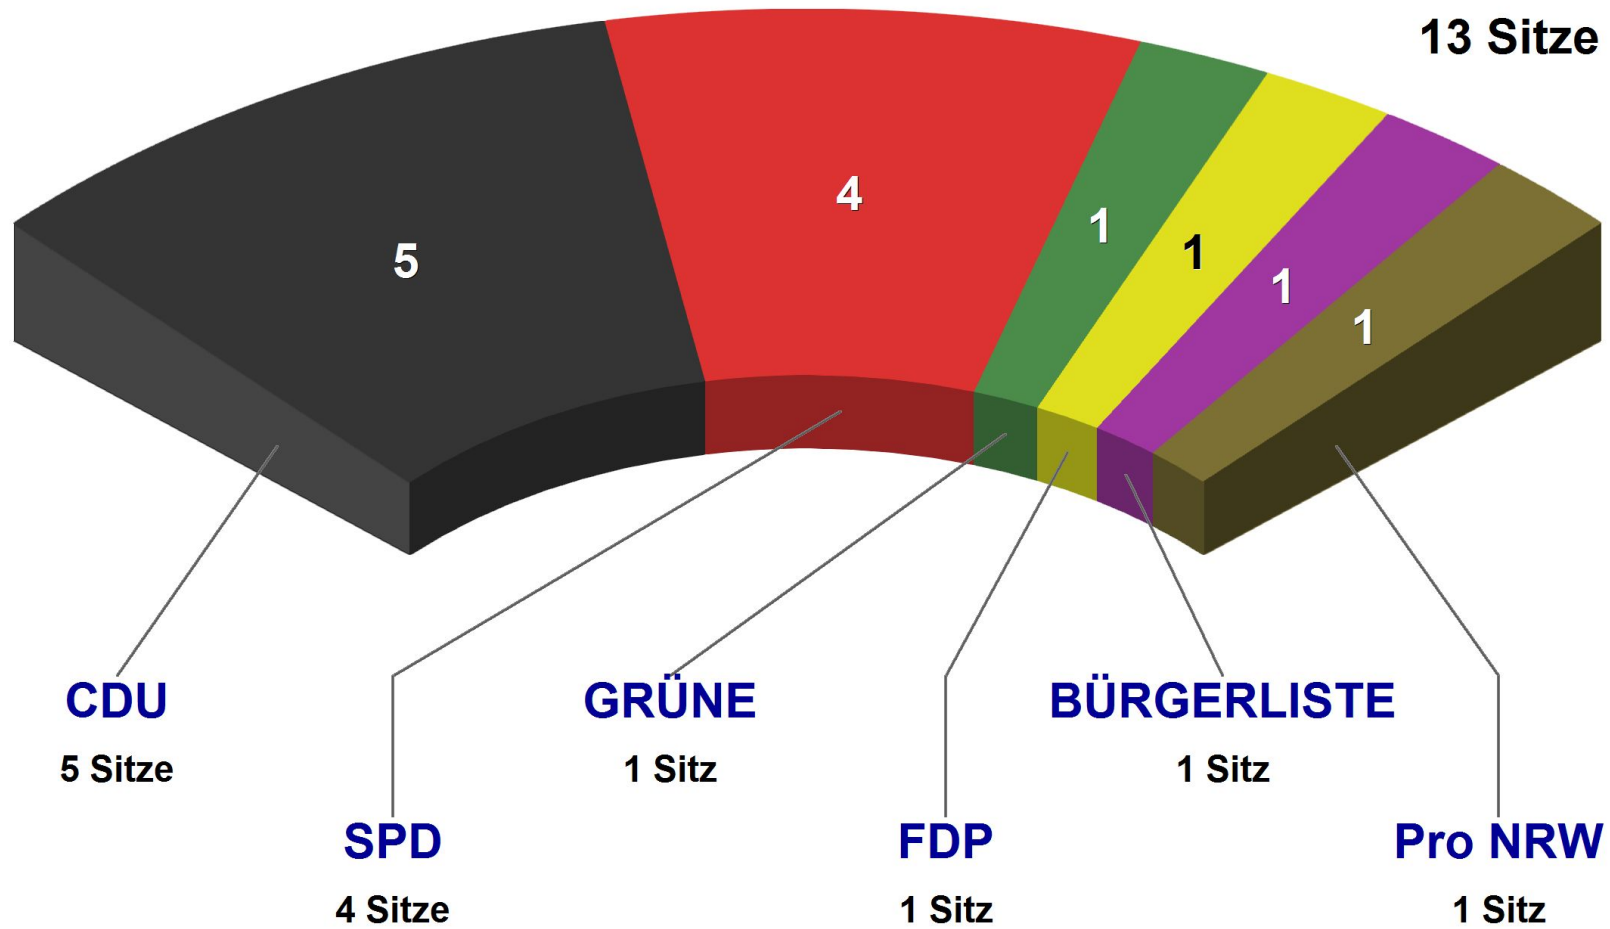

Kommunalwahl 2014 - Wahl d. BezVer. III
Vorläufige Sitzverteilung

Stadt Leverkusen - Bürgerbüro / Wahlen